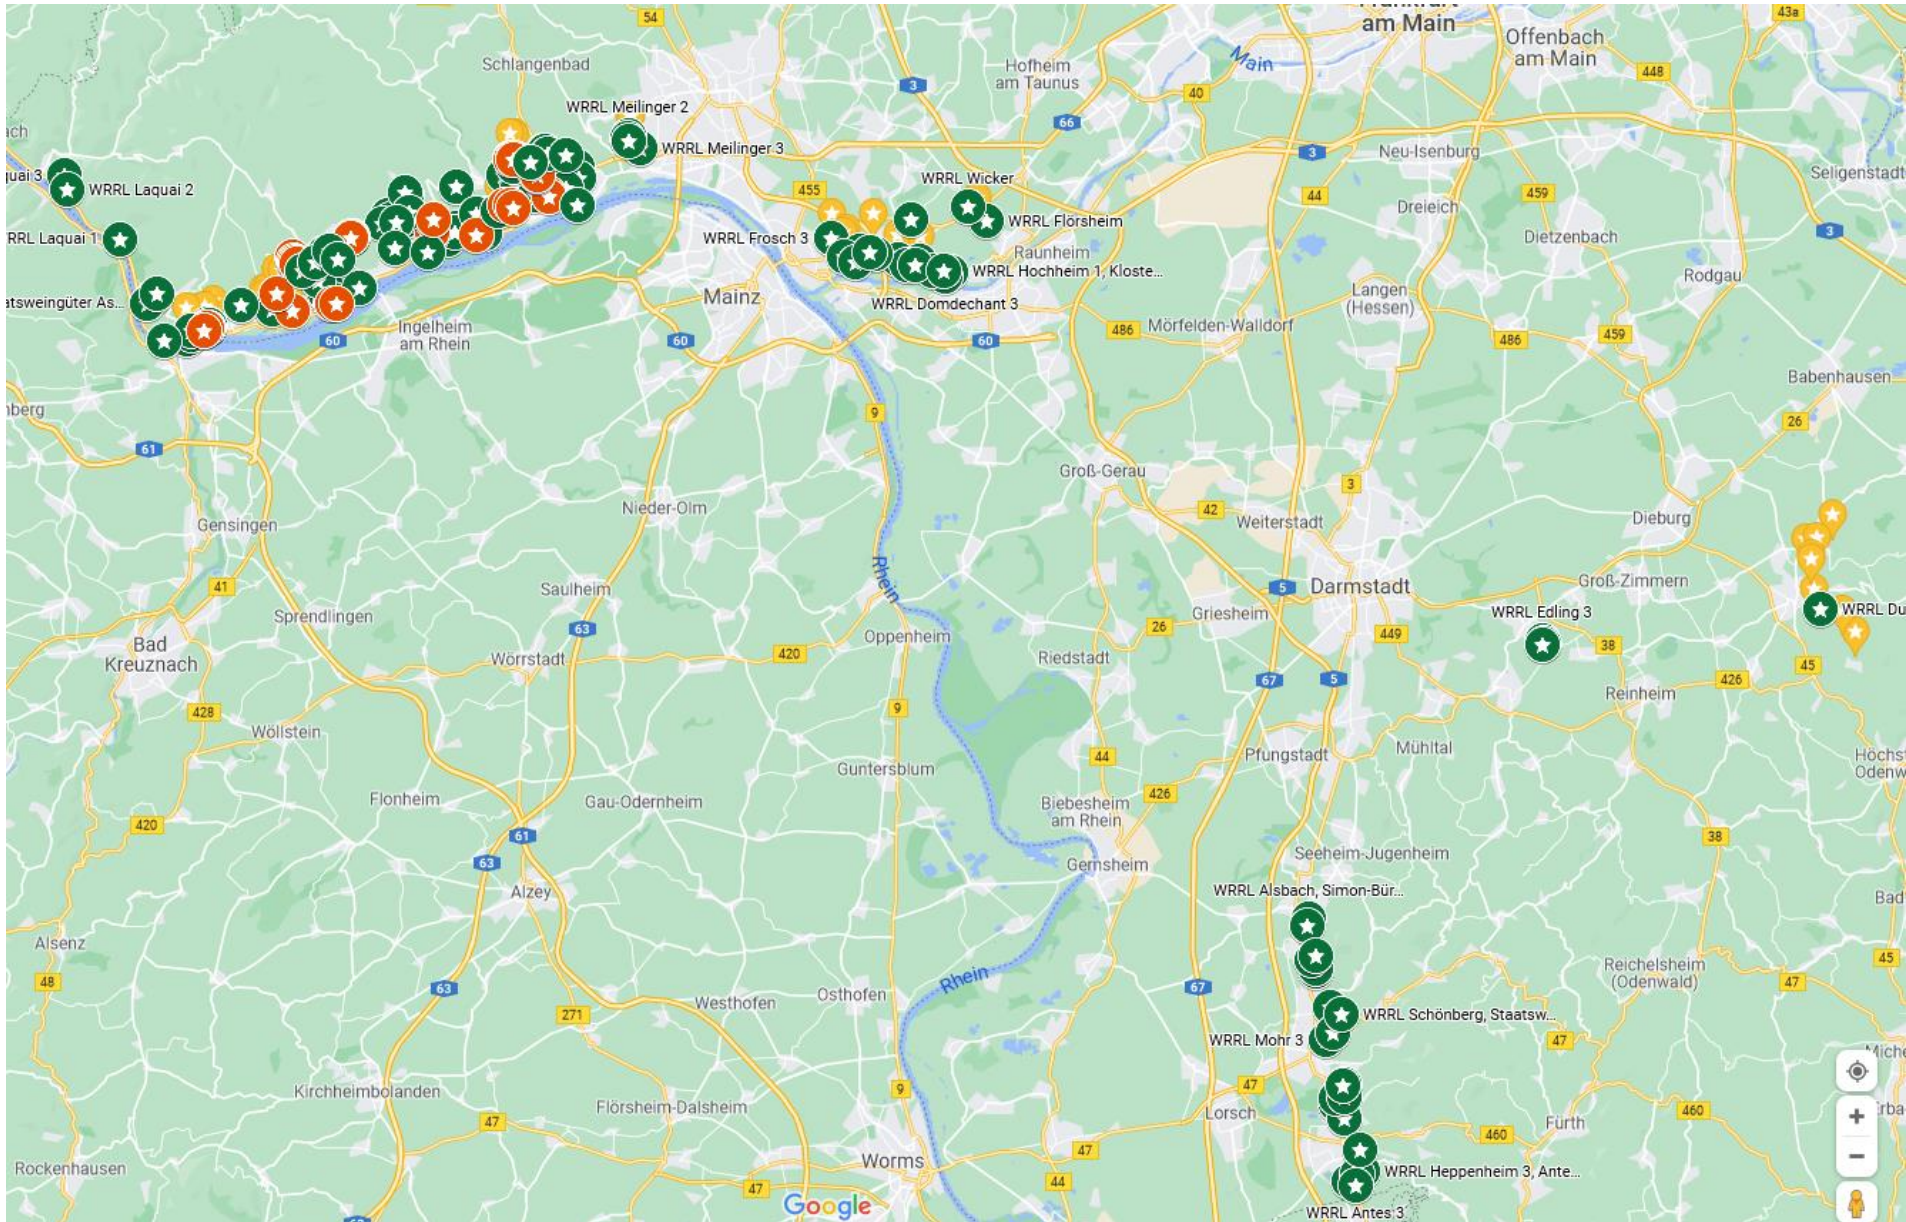

Situation WRRL - Standorte

WRRL / WP - STANDORTE

N_{MIN} HERBST 2020

* orange markierte Balken: Beprobung bis 60 cm; rot markierte Balken: Beprobung bis 30 cm

Frühjahrs N_{\min} -Wert 2021

* orange markierte Säulen: Beprobung bis 60 cm Tiefe; rot markierte Säulen: Beprobung bis 30 cm Tiefe

Herbst N_{\min} -Wert 2021

* orange markierte Säulen: Beprobung bis 60 cm Tiefe; rot markierte Säulen: Beprobung bis 30 cm Tiefe

N_{MIN} VERLAUF 2012-2021