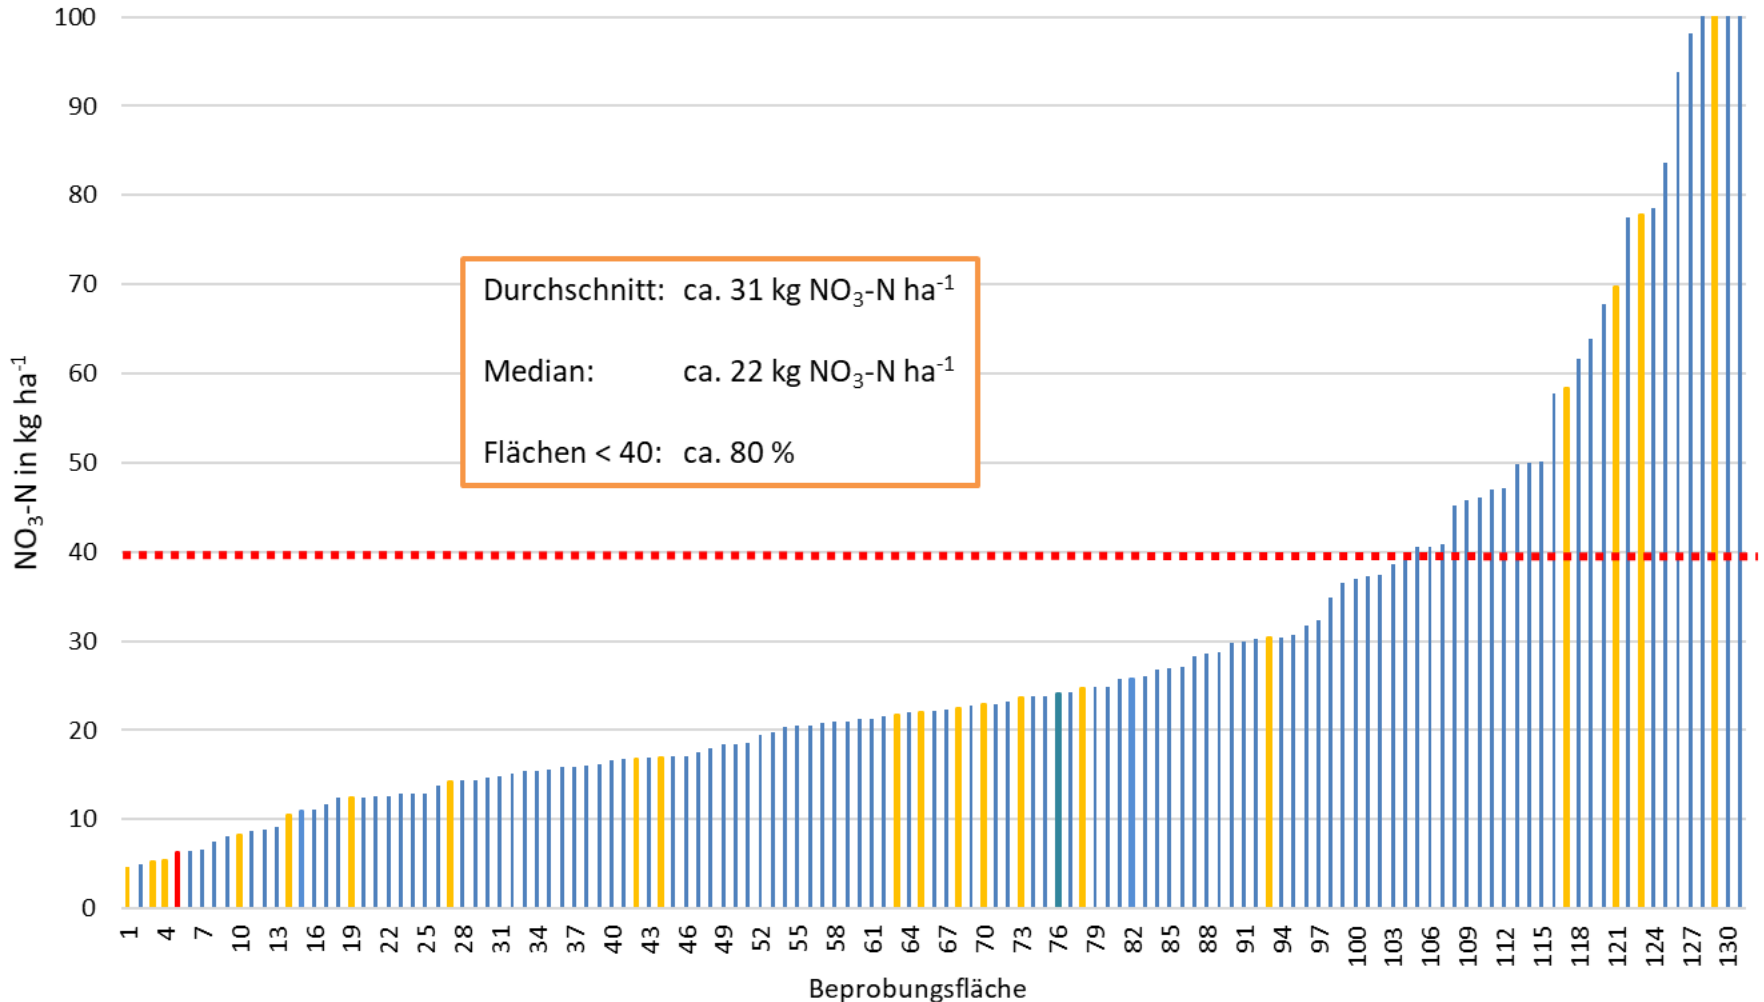

Situation WRRL - Standorte

WRRL / WP - STANDORTE

N_{MIN} HERBST 2020

* orange markierte Balken: Beprobung bis 60 cm; rot markierte Balken: Beprobung bis 30 cm

Frühjahrs N_{\min} -Wert 2021

* orange markierte Säulen: Beprobung bis 60 cm Tiefe; rot markierte Säulen: Beprobung bis 30 cm Tiefe

Herbst N_{\min} -Wert 2021

* orange markierte Säulen: Beprobung bis 60 cm Tiefe; rot markierte Säulen: Beprobung bis 30 cm Tiefe

N_{MIN} VERLAUF 2012-2021