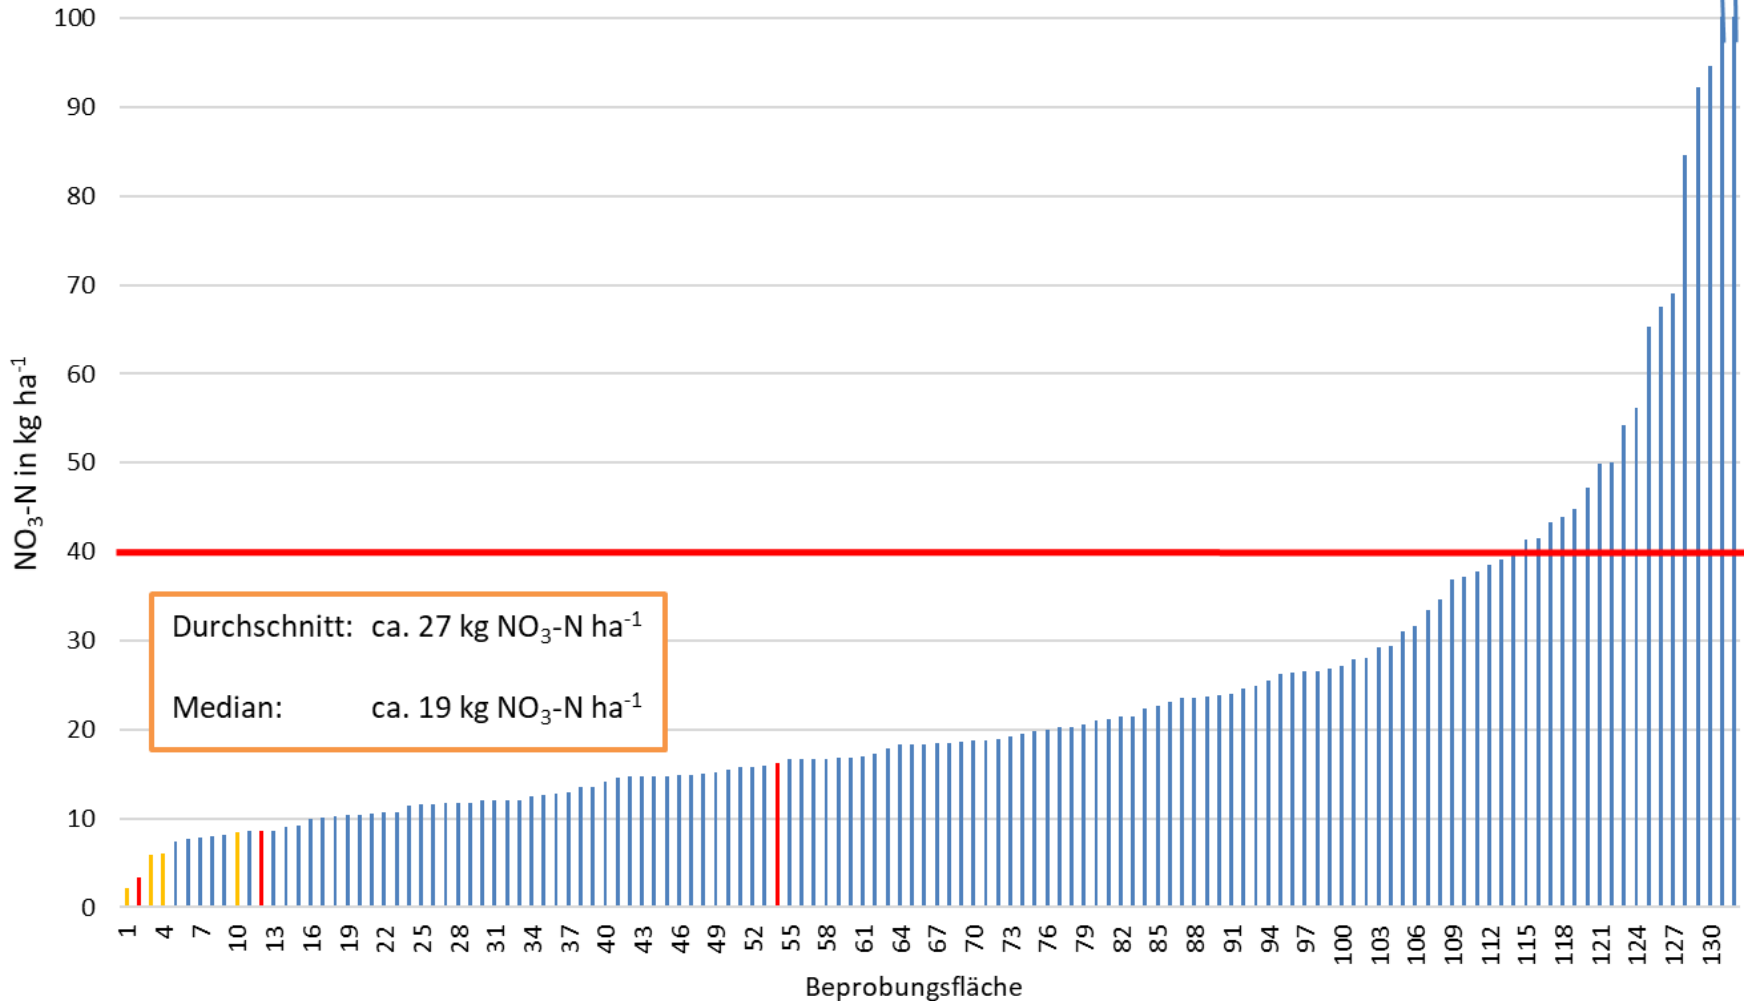

Situation WRRL - Standorte

WRRL / WP - STANDORTE

N_{MIN} HERBST 2020

* orange markierte Balken: Beprobung bis 60 cm; rot markierte Balken: Beprobung bis 30 cm

Frühjahrs N_{\min} -Wert 2021

* orange markierte Säulen: Beprobung bis 60 cm Tiefe; rot markierte Säulen: Beprobung bis 30 cm Tiefe

Herbst N_{\min} -Wert 2021

* orange markierte Säulen: Beprobung bis 60 cm Tiefe; rot markierte Säulen: Beprobung bis 30 cm Tiefe

N_{MIN} VERLAUF 2012-2021