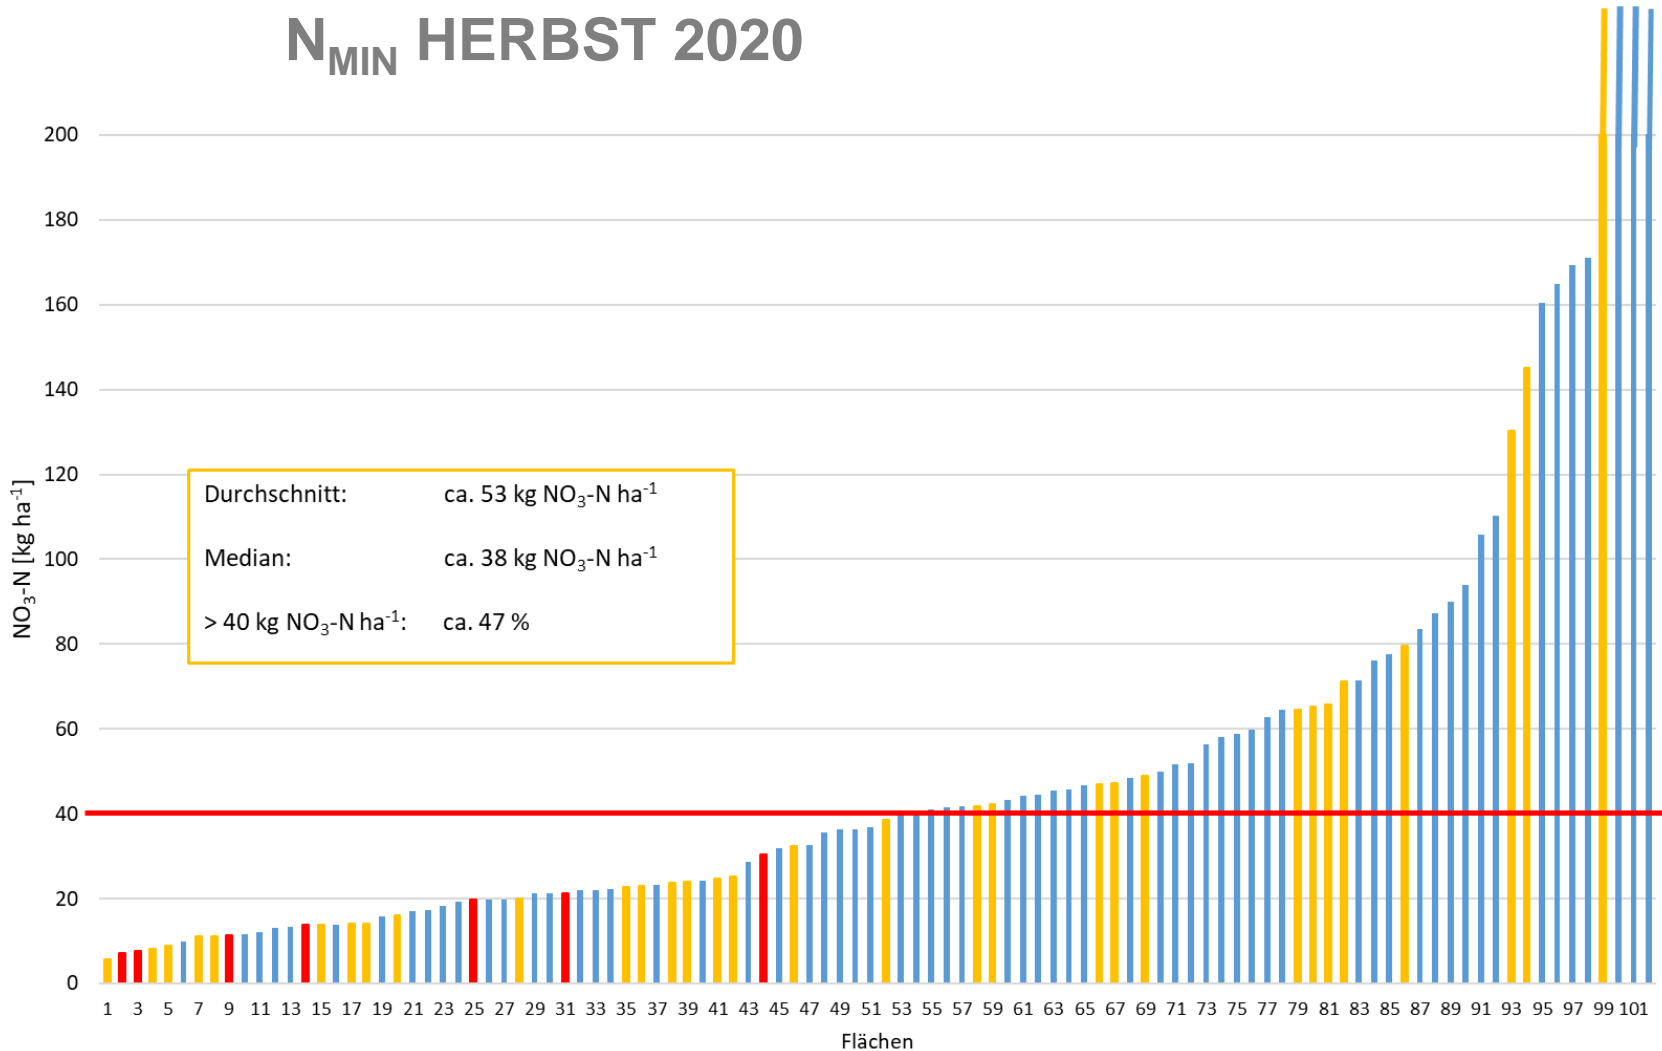

Situation WRRL - Standorte

WRRL / WP - STANDORTE

N_{MIN} HERBST 2020

* orange markierte Balken: Beprobung bis 60 cm; rot markierte Balken: Beprobung bis 30 cm

Frühjahrs N_{\min} -Wert 2021

* orange markierte Säulen: Beprobung bis 60 cm Tiefe; rot markierte Säulen: Beprobung bis 30 cm Tiefe

Herbst N_{\min} -Wert 2021

* orange markierte Säulen: Beprobung bis 60 cm Tiefe; rot markierte Säulen: Beprobung bis 30 cm Tiefe

N_{MIN} VERLAUF 2012-2021