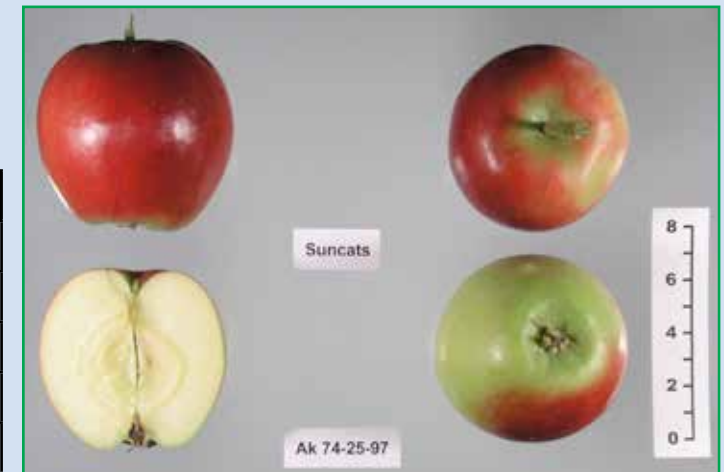

Säulen- oder Columnnarapfel

Suncats

Ak 74-25-97

‘Waltz‘ x ‘NN‘

- wuchsfreudige Sorte; Unterlagenempfehlung: MM106, P14, P60, M7, M26

- in Form und Farbe ähnlich ‘Pinova‘; flächig rot, relativ früh reifend; triploid; Penetrometerwert bei Ernte 7,9; langes Erntefenster, guter Geschmack, milde Säure; begrenzt lagerfähig

- unanfällig für Schorf, Mehltau, Krebs; klimatisch sehr robust; für den Ökoanbau geeignete Frühherbstsorte

M. - E. April

Reife	
Juli	<input type="checkbox"/>
	<input type="checkbox"/>
	<input type="checkbox"/>
August	<input type="checkbox"/>
	<input type="checkbox"/>
	<input type="checkbox"/>
September	<input checked="" type="checkbox"/>
	<input type="checkbox"/>
	<input type="checkbox"/>
Oktober	<input type="checkbox"/>
	<input type="checkbox"/>
	<input type="checkbox"/>

Ø 193 g Fruchtgewicht

12,4° Brix 9,8 g/L Gesamtsäure im Saft